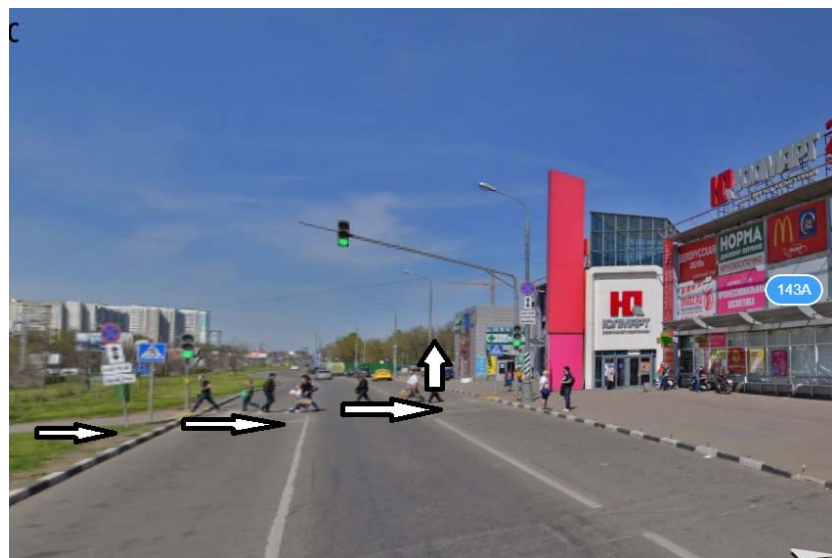

## Центр подготовки и развития персонала АНО «Военный Регистр» (ЦПРП)

Мы располагаемся по адресу: г. Москва, Варшавское шоссе, д.141, корп.13

Добраться к нам можно на:

1. Метро
2. Автомобиле
3. Электричке

## На метро:

м. Аннино: последний вагон из центра, выход №4 (на Дорожную улицу и ул. Кирпичные выемки). Из стеклянных дверей выйти направо, дойти до конца перехода, подняться по лестнице на улицу.

От метро видно ЖК, в котором располагается учебный центр.

Вам нужно перейти дублер Варшавского шоссе на сторону ТЦ (Идея, Юлмарт, McDonald's), свернуть налево

Перед ЖК перейти улицу Кирпичные выемки и свернуть направо:

Дойти до первого шлагбаума, не заходя в него, свернуть направо на тропинку.

Слева от Вас будет ЖК, а справа здание бизнес-центра, в котором располагается столовая, где проходят обеды.

Дойти до второго шлагбаума и свернуть во двор. Вход в Центр с внешней стороны здания.

На двери табличка: