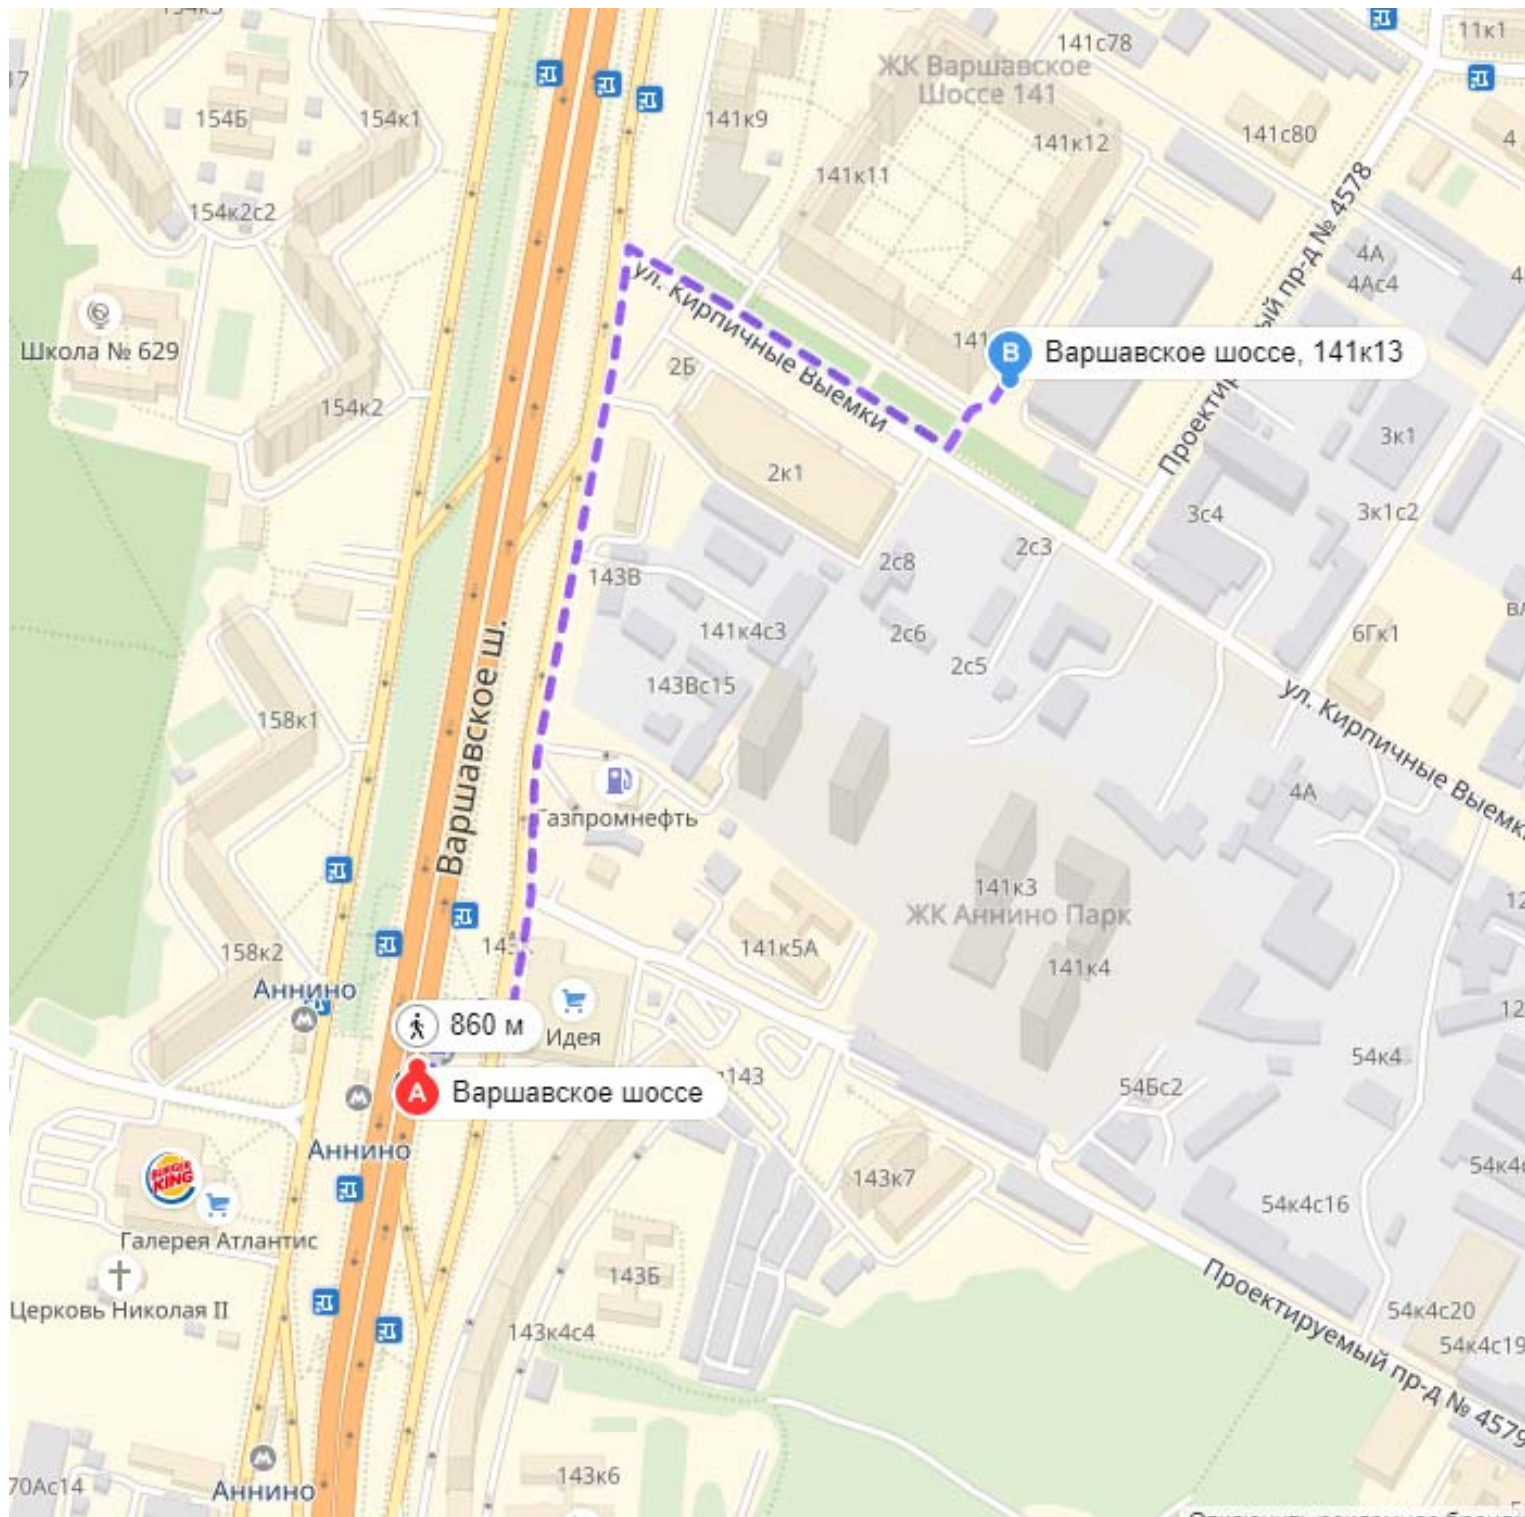

## На метро:

м. Аннино: последний вагон из центра, выход №4 (на Дорожную улицу и ул. Кирпичные выемки). Из стеклянных дверей выйти направо, дойти до конца перехода, подняться по лестнице на улицу.

От метро видно ЖК, в котором располагается учебный центр.

Вам нужно перейти дублер Варшавского шоссе на сторону ТЦ (Идея, Юлмарт, McDonald's), свернуть налево

Перед ЖК перейти улицу Кирпичные выемки и свернуть направо:

Дойти до первого шлагбаума, не заходя в него, свернуть направо на тропинку.

## На автомобиле:

GPS координаты – 55.587532, 37.603084

Въезд на территорию ЖК по пропускам. Позвоните нам, и мы закажем Вам пропуск.

## На электричке:

Мы располагаемся в 12 мин. ходьбы от станции Красный Строитель (Курское направление)